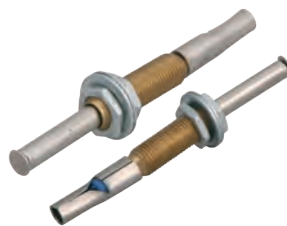

16-0501 Разъемы для автомагнитол

Разъем: 2 × «Евро» ISO
В упаковке: 10 шт
В коробке: 250 шт

Разъемы «АВТО»

Концевик пластик

В упаковке: 50 шт
В коробке: 1000 шт

16-0512

Концевик металл

В упаковке: 50 шт
В коробке: 2000 шт

16-0513

Концевик пластик

В упаковке: 50 шт
В коробке: 1000 шт

Держатель предохранителя

Корпус: черный
В упаковке: 50 шт
В коробке: 500 шт

Держатель предохранителя

Корпус: белый
В упаковке: 50 шт
В коробке: 2500 шт