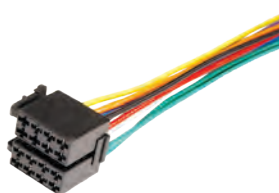

Штекер: «Европа»
Гнездо: «Азия»
В упаковке: 50 шт
В коробке: 2500 шт

16-0503 Разъемы для автомагнитол

Разъем: двоянный «Евро» ISO
В упаковке: 10 шт
В коробке: 250 шт

16-0502 Разъемы для автомагнитол

Разъем: двоянное гнездо «Евро» ISO
В упаковке: 10 шт
В коробке: 250 шт