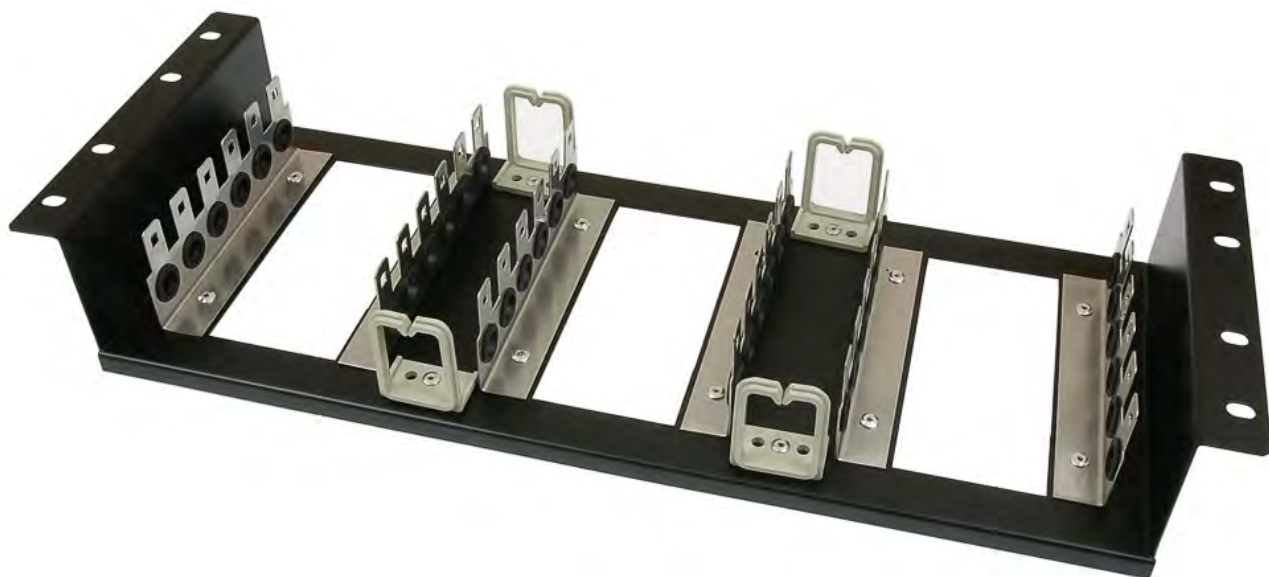

Монтажные элементы

по вопросам продаж и поддержки обращайтесь:

Волгоград (844)278-03-48, Воронеж (473)204-51-73, Екатеринбург (343)384-55-89, Казань (843)206-01-48,
Краснодар (861)203-40-90, Красноярск (391)204-63-61, Москва (495)268-04-70, Самара (846)206-03-16,
Нижний Новгород (831)429-08-12, Новосибирск (383)227-86-73, Ростов-на-Дону (863)308-18-15,
Санкт-Петербург (812)309-46-40, Саратов (845)249-38-78, Уфа (347)229-48-12

единый адрес rtx@nt-rt.ru

веб-сайт rexteh.nt-rt.ru