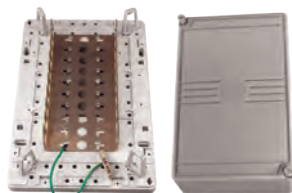

единый адрес rtx@nt-rt.ru

веб-сайт rexteh.nt-rt.ru

Коробки монтажные

04-0103

Коробка монтажная 3 плинта

В упаковке: 1 шт
В коробке: 50 шт

04-0104

Коробка монтажная 5 плинтов

Тип: с замком
В упаковке: 1 шт
В коробке: 10 шт

04-0151

Коробка монтажная 10 плинтов

В упаковке: 1 шт
В коробке: 5 шт

04-0152

Коробка монтажная 10 плинтов

Тип: с замком
В упаковке: 1 шт
В коробке: 30 шт

04-0161