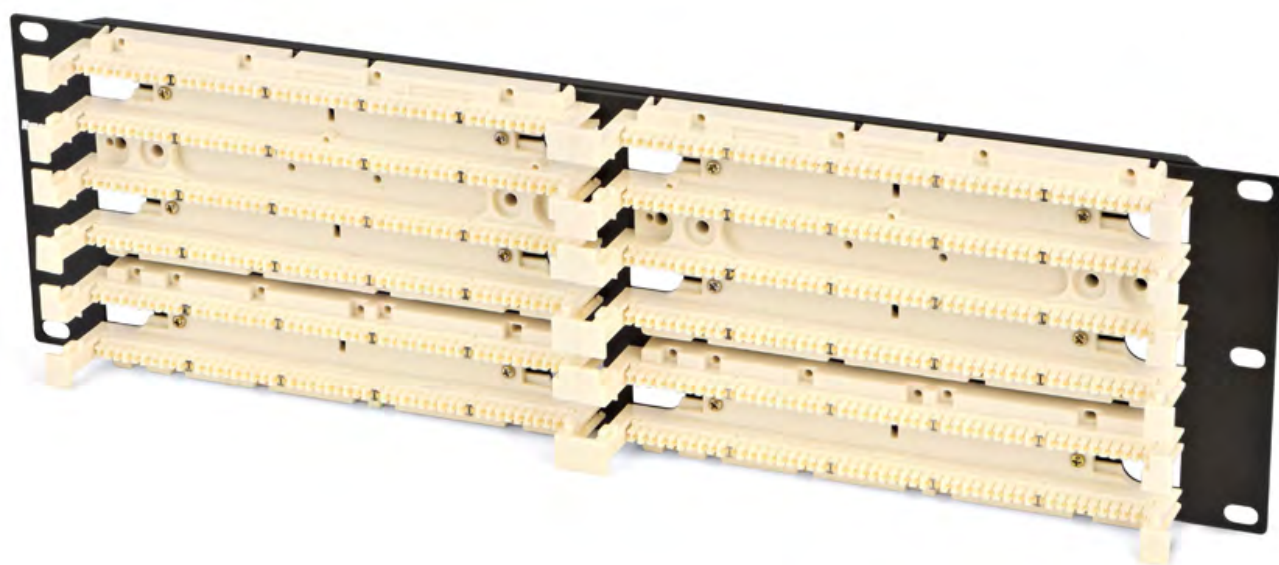

Кросс-панели

по вопросам продаж и поддержки обращайтесь:

Волгоград (844)278-03-48, Воронеж (473)204-51-73, Екатеринбург (343)384-55-89, Казань (843)206-01-48,
Краснодар (861)203-40-90, Красноярск (391)204-63-61, Москва (495)268-04-70, Самара (846)206-03-16,
Нижний Новгород (831)429-08-12, Новосибирск (383)227-86-73, Ростов-на-Дону (863)308-18-15,
Санкт-Петербург (812)309-46-40, Саратов (845)249-38-78, Уфа (347)229-48-12

единый адрес rtx@nt-rt.ru

веб-сайт rexteh.nt-rt.ru