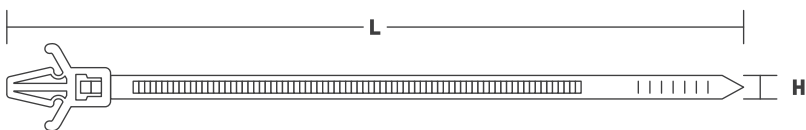

Хомут кабельный с крепежным пистоном

Артикул	Цвет	Ширина, мм	Длина, мм	Упаковка, шт.	В упаковке/коробке
07-0107	Белый	2.5	100	100	10/200
07-0197	Черный