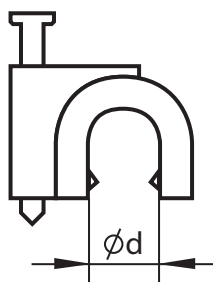

Крепеж кабеля

Крепеж кабеля «круглый»

Артикул	Исполнение, мм	Диаметр, мм	Фасовка, шт	В упаковке/коробке	
07-4004	Круглое	0: 4	50	10/500	
07-4005		0: 5		10/800	
07-4006		0: 6		10/250	
07-4007		0: 7		10/400	
07-4008		0: 8		10/320	
07-4009		0: 9		10/200	
07-4010		0: 10		10/130	
07-4012		0: 12		10/100	
07-4014		0: 14		5/70	
07-4016		0: 16		5/60	
07-4017		0: 17		5/30	
07-4018		0: 18		5/25	
07-4020		0: 20		5/15	
07-4022		0: 22		1/10	
07-4030		0: 30			
07-4032		0: 32			
07-4035	0: 35				
07-4040	0: 40				

Крепеж кабеля «плоский»