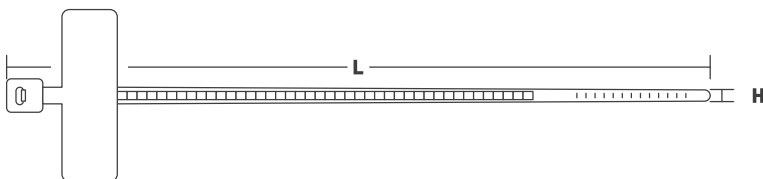

Хомуты под маркер

Артикул	Цвет	Ширина, мм	Длина, мм	Упаковка, шт.	В упаковке/коробке
07-0106	Белый	2.5	100	100	10/200
07-0206	Черный