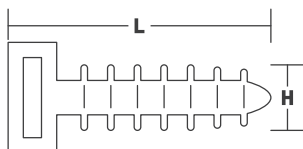

Крепеж кабеля

Дюбель с хомутом

Артикул	Цвет	Ширина, мм	Длина, мм	Упаковка, шт.	В упаковке/коробке
07-0171	Черный	8	150	50	1/80
07-0175	Серый				
07-0176	Белый				

Дюбель-хомут

Артикул	Цвет	Длина, мм	Упаковка, шт.	В упаковке/коробке
07-4501	Белый	5-10	100	1/100
07-4502		11-18		
07-4503		19-25		1/80
07-4501-4		5-10		1/100
07-4502-4		11-18		
07-4503-4		19-25		

Дюбель

Артикул	Цвет	Ширина, мм	Длина, мм	Упаковка, шт.	В упаковке/коробке
07-4512	Черный	10	40	100	100/40

07-7201

Хомуты цветные пластиковые НХ-1

- Комплектация:
- 2,5 × 100, белый × 50 шт
 - 2,5 × 100, зеленый × 50 шт
 - 2,5 × 150, синий × 50 шт
 - 3,5 × 200, белый × 50 шт
- В упаковке: 1 шт
В коробке: 50 шт