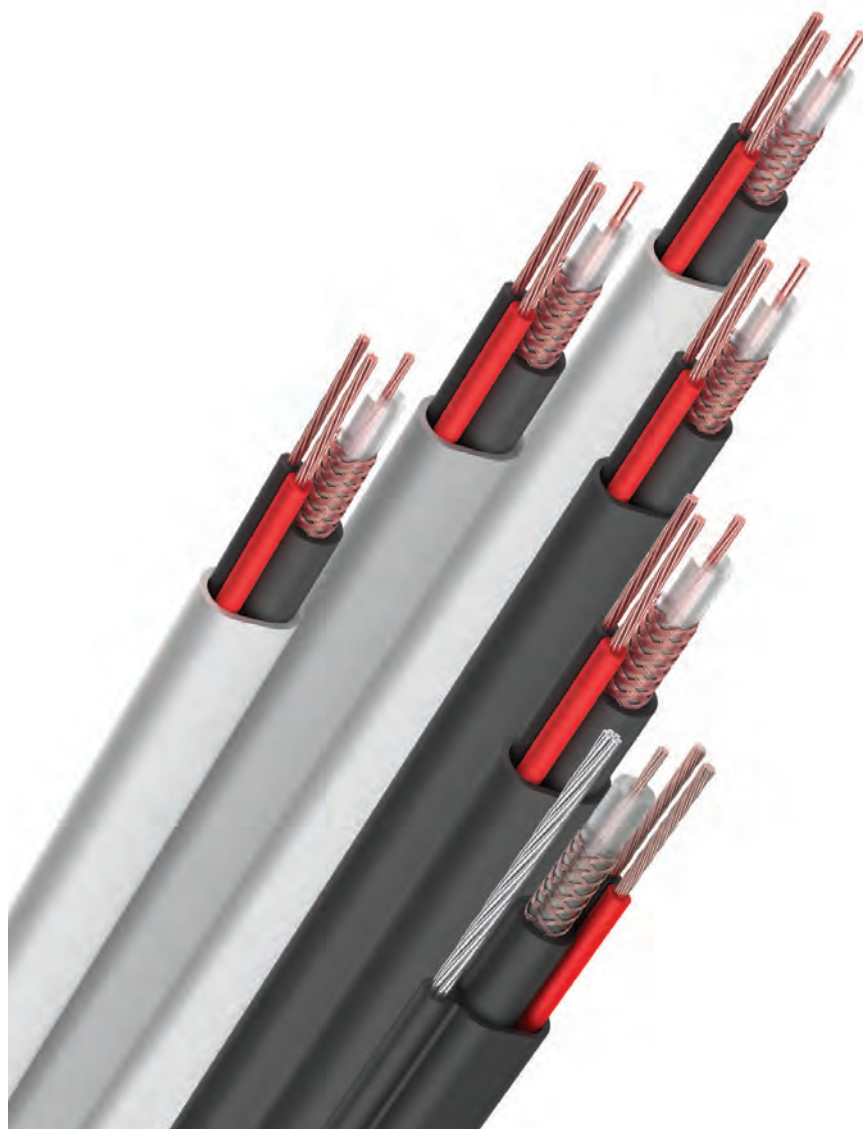

Кабель видеонаблюдения

по вопросам продаж и поддержки обращайтесь:

Волгоград (844)278-03-48, Воронеж (473)204-51-73, Екатеринбург (343)384-55-89, Казань (843)206-01-48,
Краснодар (861)203-40-90, Красноярск (391)204-63-61, Москва (495)268-04-70, Самара (846)206-03-16,
Нижний Новгород (831)429-08-12, Новосибирск (383)227-86-73, Ростов-на-Дону (863)308-18-15,
Санкт-Петербург (812)309-46-40, Саратов (845)249-38-78, Уфа (347)229-48-12

единый адрес rtx@nt-rt.ru

веб-сайт rextex.nt-rt.ru