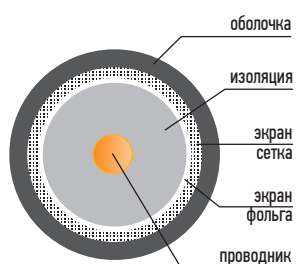

01-3011 Кабель RG-11U outdoor "PE"

Цвет оболочки: черный
Номинал: 75 Ом
В бухте: 305 м
В упаковке: 1 бухта
В коробке: 1 шт

01-3021 Кабель RG-11U outdoor + трос "PE"

Цвет оболочки: черный
Номинал: 75 Ом
В бухте: 305 м
В упаковке: 1 бухта
В коробке: 1 шт

01-3002 Кабель RG-11U "PVC"

Цвет оболочки: черный
Номинал: 75 Ом
В бухте: 305 м
В упаковке: 1 бухта
В коробке: 1 шт

Артикул	01-3001	01-3002	01-3011	01-3021
Тип	Внутренний		Внешний	
Цвет оболочки	Белый	Черный		
Материал центральной жилы	Омедненная сталь			
Тип центральной жилы	Одножильный			
Диаметр, мм	1.63			
Диэлектрик	FPE			
Экран	Алюминиевая фольга			
Структура оплетки	96 × 0.12			
Трос, мм	Нет			1 × 1.8
Обложка	PVC		Светостабилизированный PE	
Внешний диаметр, мм	10.30			
В бухте, м	305			