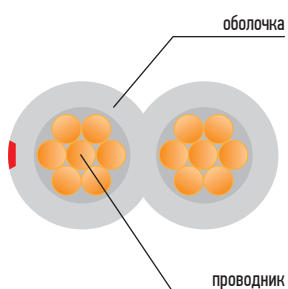

Кабель акустический «red line»