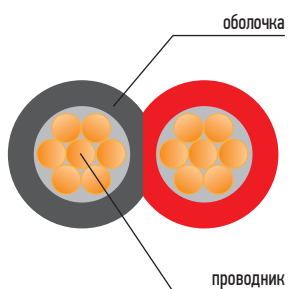

Кабель акустический красно-черный